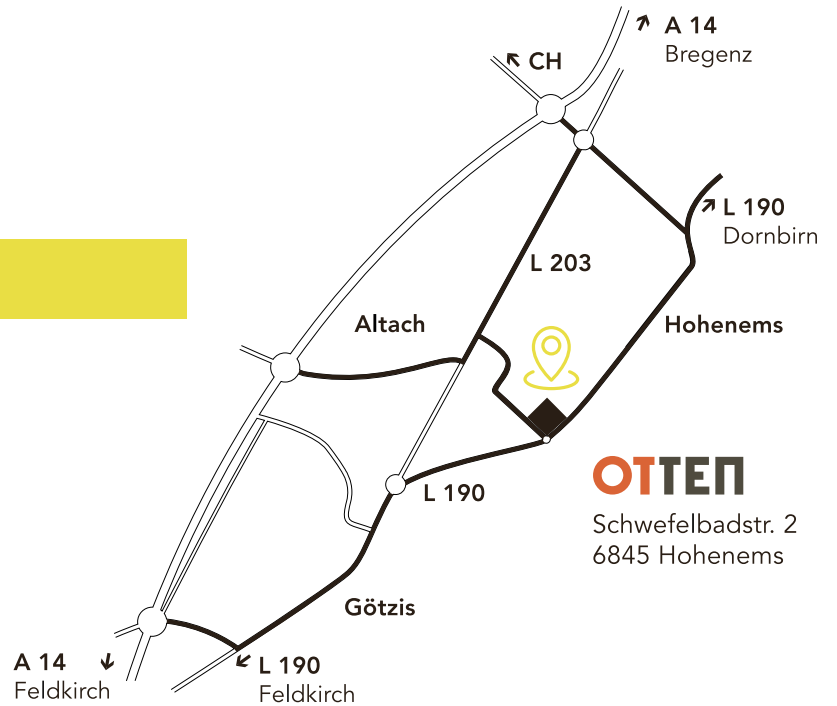

ANFAHRT

UNSERE STANDORTE

im OTTEN AREAL

SPEEDUP

Automation HD GmbH

Gebäude A01 *

Head Office

Zufahrt A:

Schwefelbadstraße 2

A-6845 Hohenems

Gebäude B01 **

Entwicklung und

Produktion

Zufahrt B:

Kaiser-Franz-Josef-Str. 130

A-6845 Hohenems

OTTEN

Schwefelbadstr. 2
6845 Hohenems